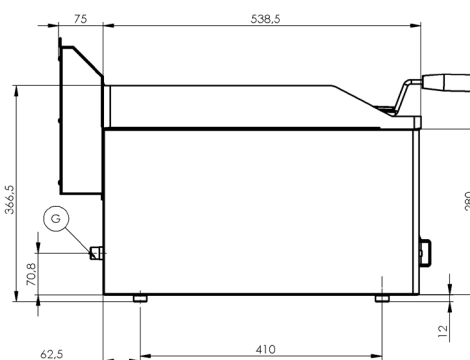

## Lávový gril plynový dvojitý 2x 31x48 bez podstavby

<b>Model</b>	<b>Sap kód</b>	00001170
GL 60 GL	<b>Skupina artiklů</b>	Grily a grilovací plotny

- Rozměr roštu [mm x mm]: 312 x 483
- Zásuvka na odpadní tuk: Ano
- Nezávislé topné zóny: Samostatné ovládání pro každou topnou zónu
- Odnímatelný lem: Ne
- Odnímatelný rošt: Ano
- Zapalování: Piezo

<b>Sap kód</b>	00001170	<b>Hmotnost netto [kg]</b>	50.00
<b>Šířka netto [mm]</b>	658	<b>Výkon plynový [kW]</b>	8.000
<b>Hloubka netto [mm]</b>	609	<b>Druh připojení plynu</b>	Zemní plyn, propan butan
<b>Výška netto [mm]</b>	290	<b>Rozměr roštu [mm x mm]</b>	312 x 483

### Lávový gril plynový dvojitý 2x 31x48 bez podstavby

<b>Model</b>	<b>Sap kód</b>	00001170
GL 60 GL	<b>Skupina artiklů</b>	Grily a grilovací plotny

**1. Sap kód:**

00001170

**2. Šířka netto [mm]:**

658

**3. Hloubka netto [mm]:**

609

**4. Výška netto [mm]:**

290

**5. Hmotnost netto [kg]:**

50.00

**6. Šířka brutto [mm]:**

725

**7. Hloubka brutto [mm]:**