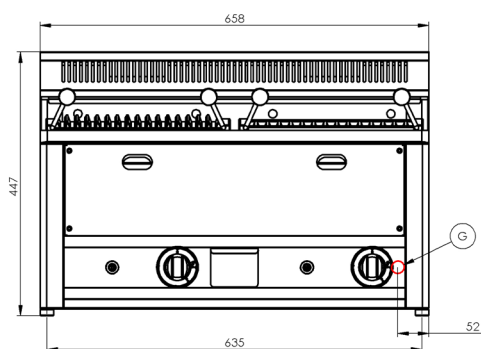

## Lávový gril plynový dvojitý 2x 31x48 bez podstavby

<b>Model</b>	<b>Sap kód</b>	00001170
GL 60 GL	<b>Skupina artiklů</b>	Grily a grilovací plotny

- Rozměr roštu [mm x mm]: 312 x 483
- Zásuvka na odpadní tuk: Ano
- Nezávislé topné zóny: Samostatné ovládání pro každou topnou zónu
- Odnímatelný lem: Ne
- Odnímatelný rošt: Ano
- Zapalování: Piezo

<b>Sap kód</b>	00001170	<b>Hmotnost netto [kg]</b>	50.00
<b>Šířka netto [mm]</b>	658	<b>Výkon plynový [kW]</b>	8.000
<b>Hloubka netto [mm]</b>	609	<b>Druh připojení plynu</b>	Zemní plyn, propan butan
<b>Výška netto [mm]</b>	290	<b>Rozměr roštu [mm x mm]</b>	312 x 483

### Lávový gril plynový dvojitý 2x 31x48 bez podstavby

<b>Model</b>	<b>Sap kód</b>	00001170
GL 60 GL	<b>Skupina artiklů</b>	Grily a grilovací plotny

**1. Sap kód:**

00001170

**2. Šířka netto [mm]:**

658

**3. Hloubka netto [mm]:**

609

**4. Výška netto [mm]:**

290

**5. Hmotnost netto [kg]:**

50.00

**6. Šířka brutto [mm]:**

725

**7. Hloubka brutto [mm]:**